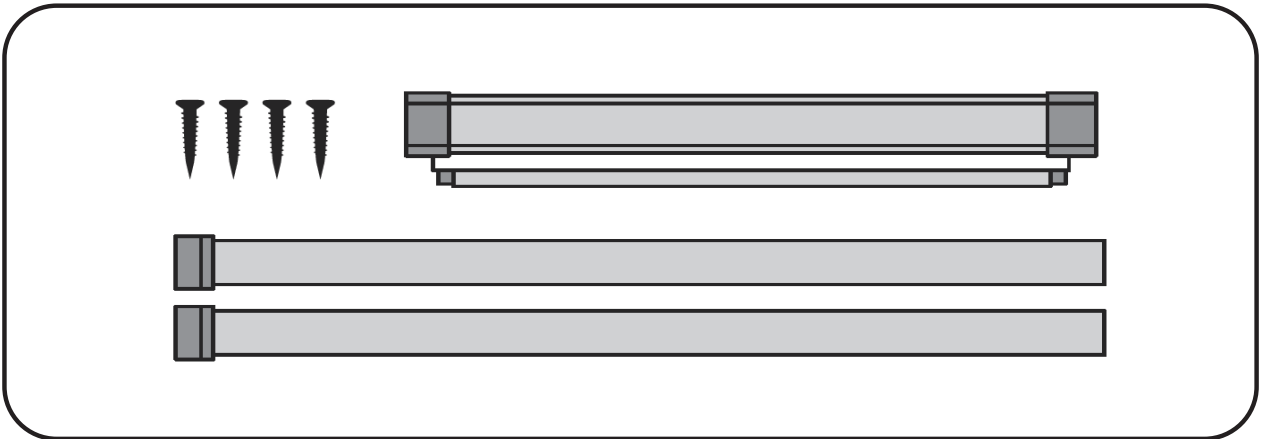

SKYLIGHT FITTING INSTRUCTIONS

Visit our YouTube channel - Decorquip
www.decorquip.com | +44 (0) 29 2088 0811