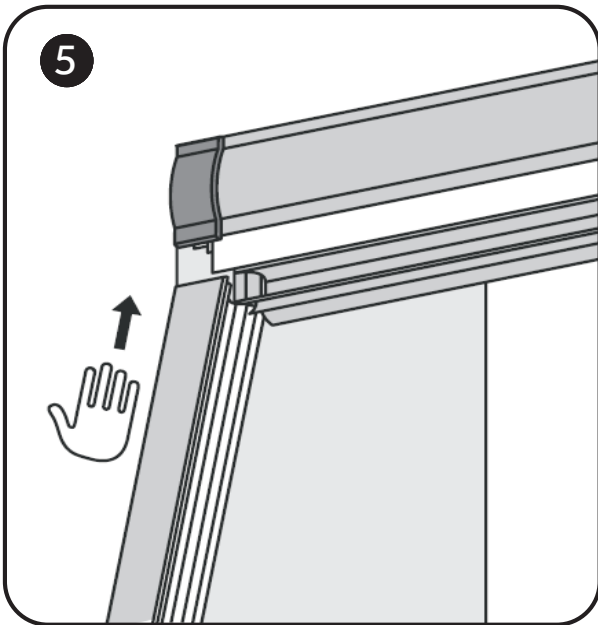

SKYLIGHT FITTING INSTRUCTIONS

Visit our YouTube channel - Decorquip
www.decorquip.com | +44 (0) 29 2088 0811