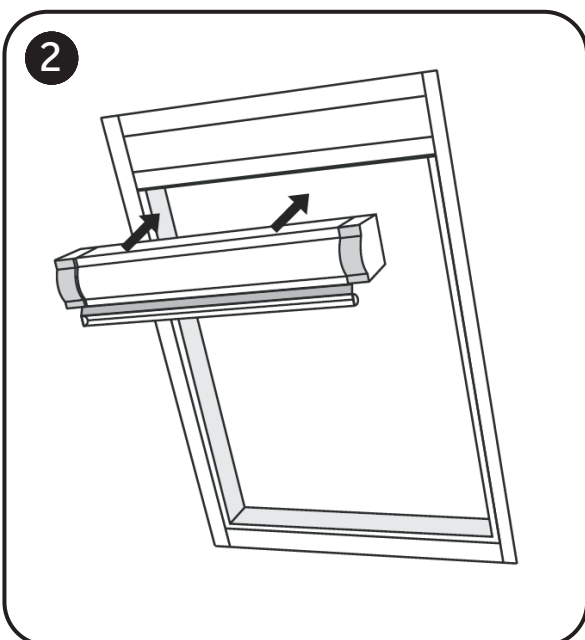

SKYLIGHT FITTING INSTRUCTIONS

Visit our YouTube channel - Decorquip
www.decorquip.com | +44 (0) 29 2088 0811