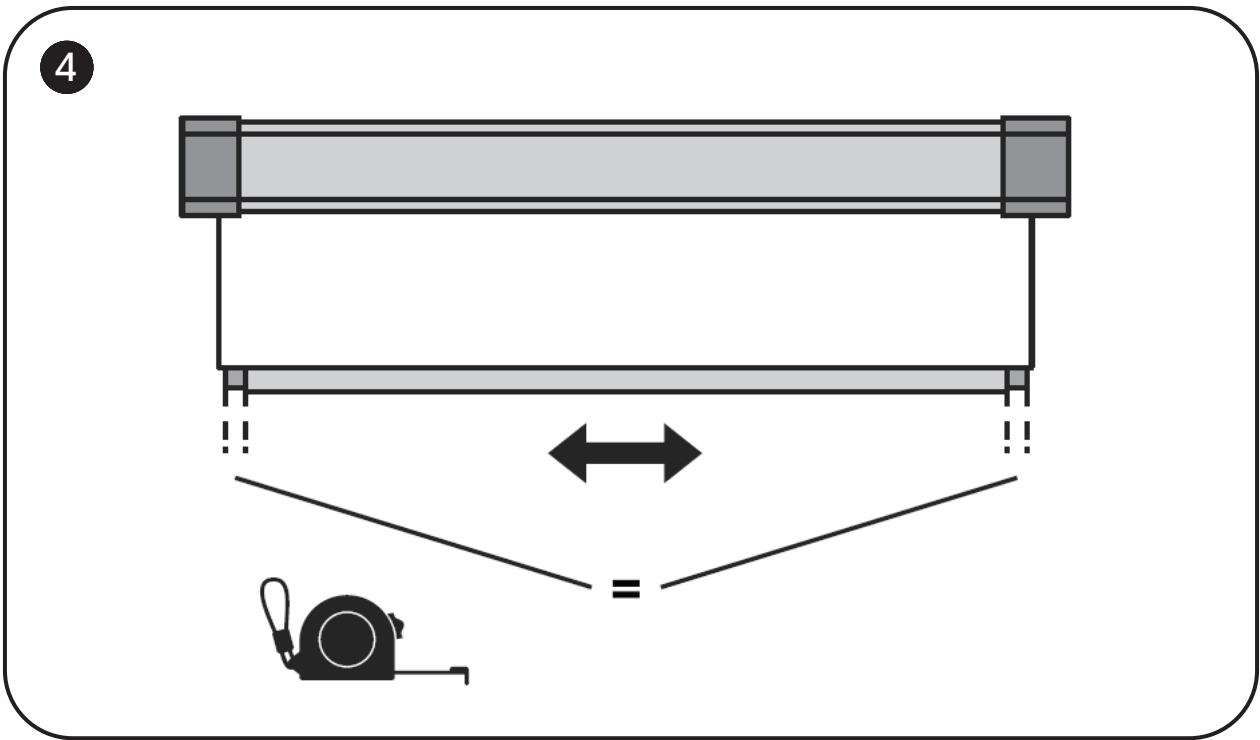

SKYLIGHT FITTING INSTRUCTIONS

Visit our YouTube channel - Decorquip
www.decorquip.com | +44 (0) 29 2088 0811