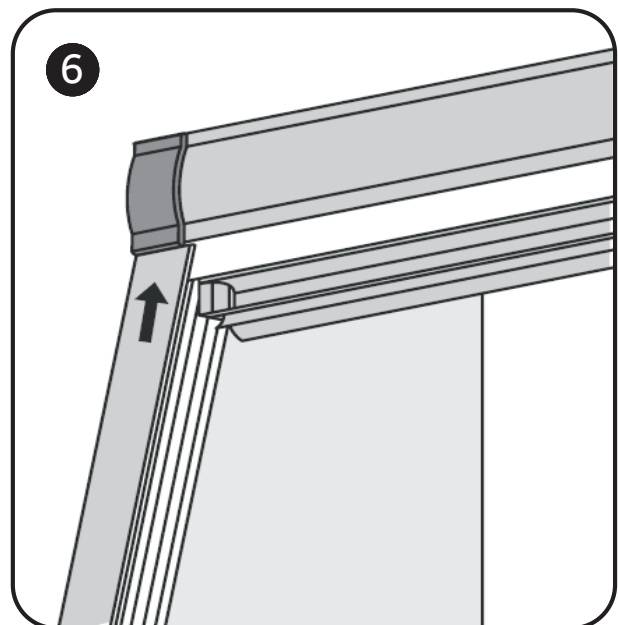

SKYLIGHT FITTING INSTRUCTIONS

Visit our YouTube channel - Decorquip
www.decorquip.com | +44 (0) 29 2088 0811