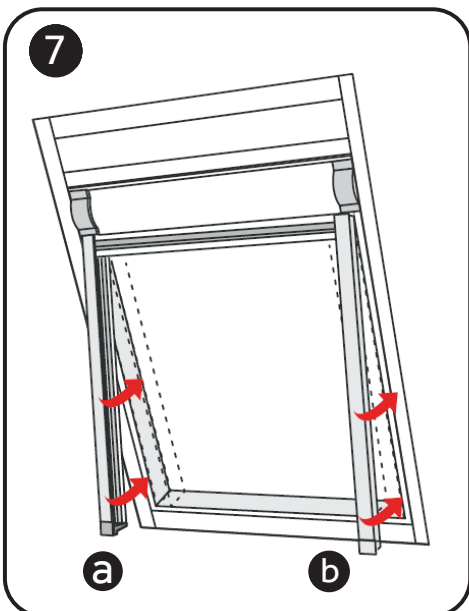

SKYLIGHT FITTING INSTRUCTIONS

Visit our YouTube channel - Decorquip
www.decorquip.com | +44 (0) 29 2088 0811