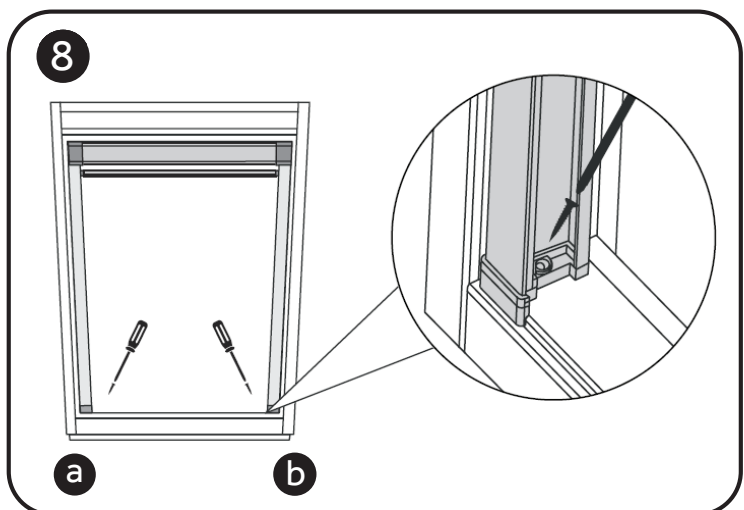

SKYLIGHT FITTING INSTRUCTIONS

Visit our YouTube channel - Decorquip
www.decorquip.com | +44 (0) 29 2088 0811