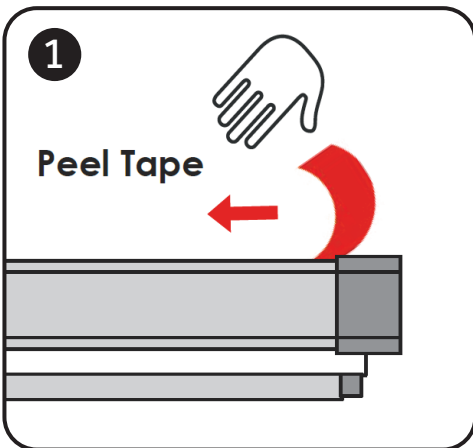

SKYLIGHT FITTING INSTRUCTIONS

Visit our YouTube channel - Decorquip
www.decorquip.com | +44 (0) 29 2088 0811