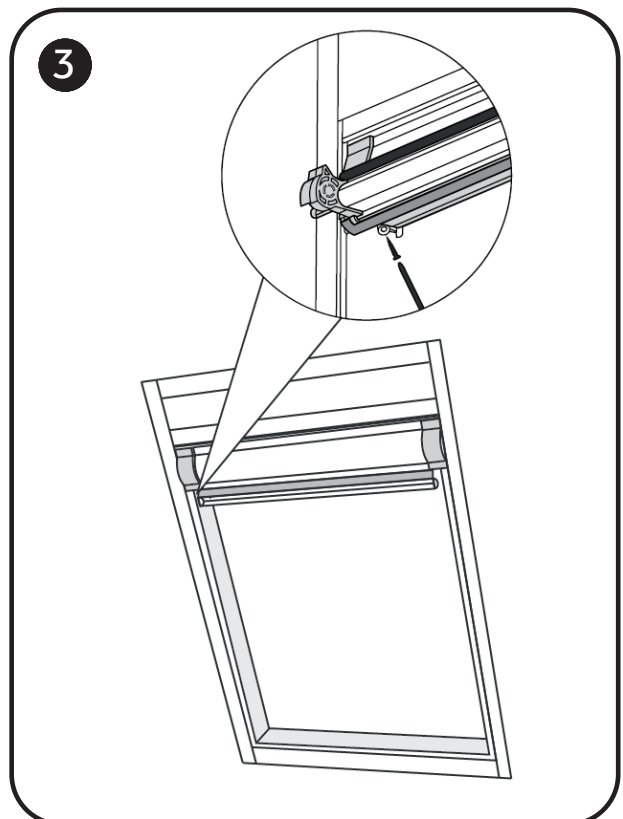

SKYLIGHT FITTING INSTRUCTIONS

Visit our YouTube channel - Decorquip
www.decorquip.com | +44 (0) 29 2088 0811